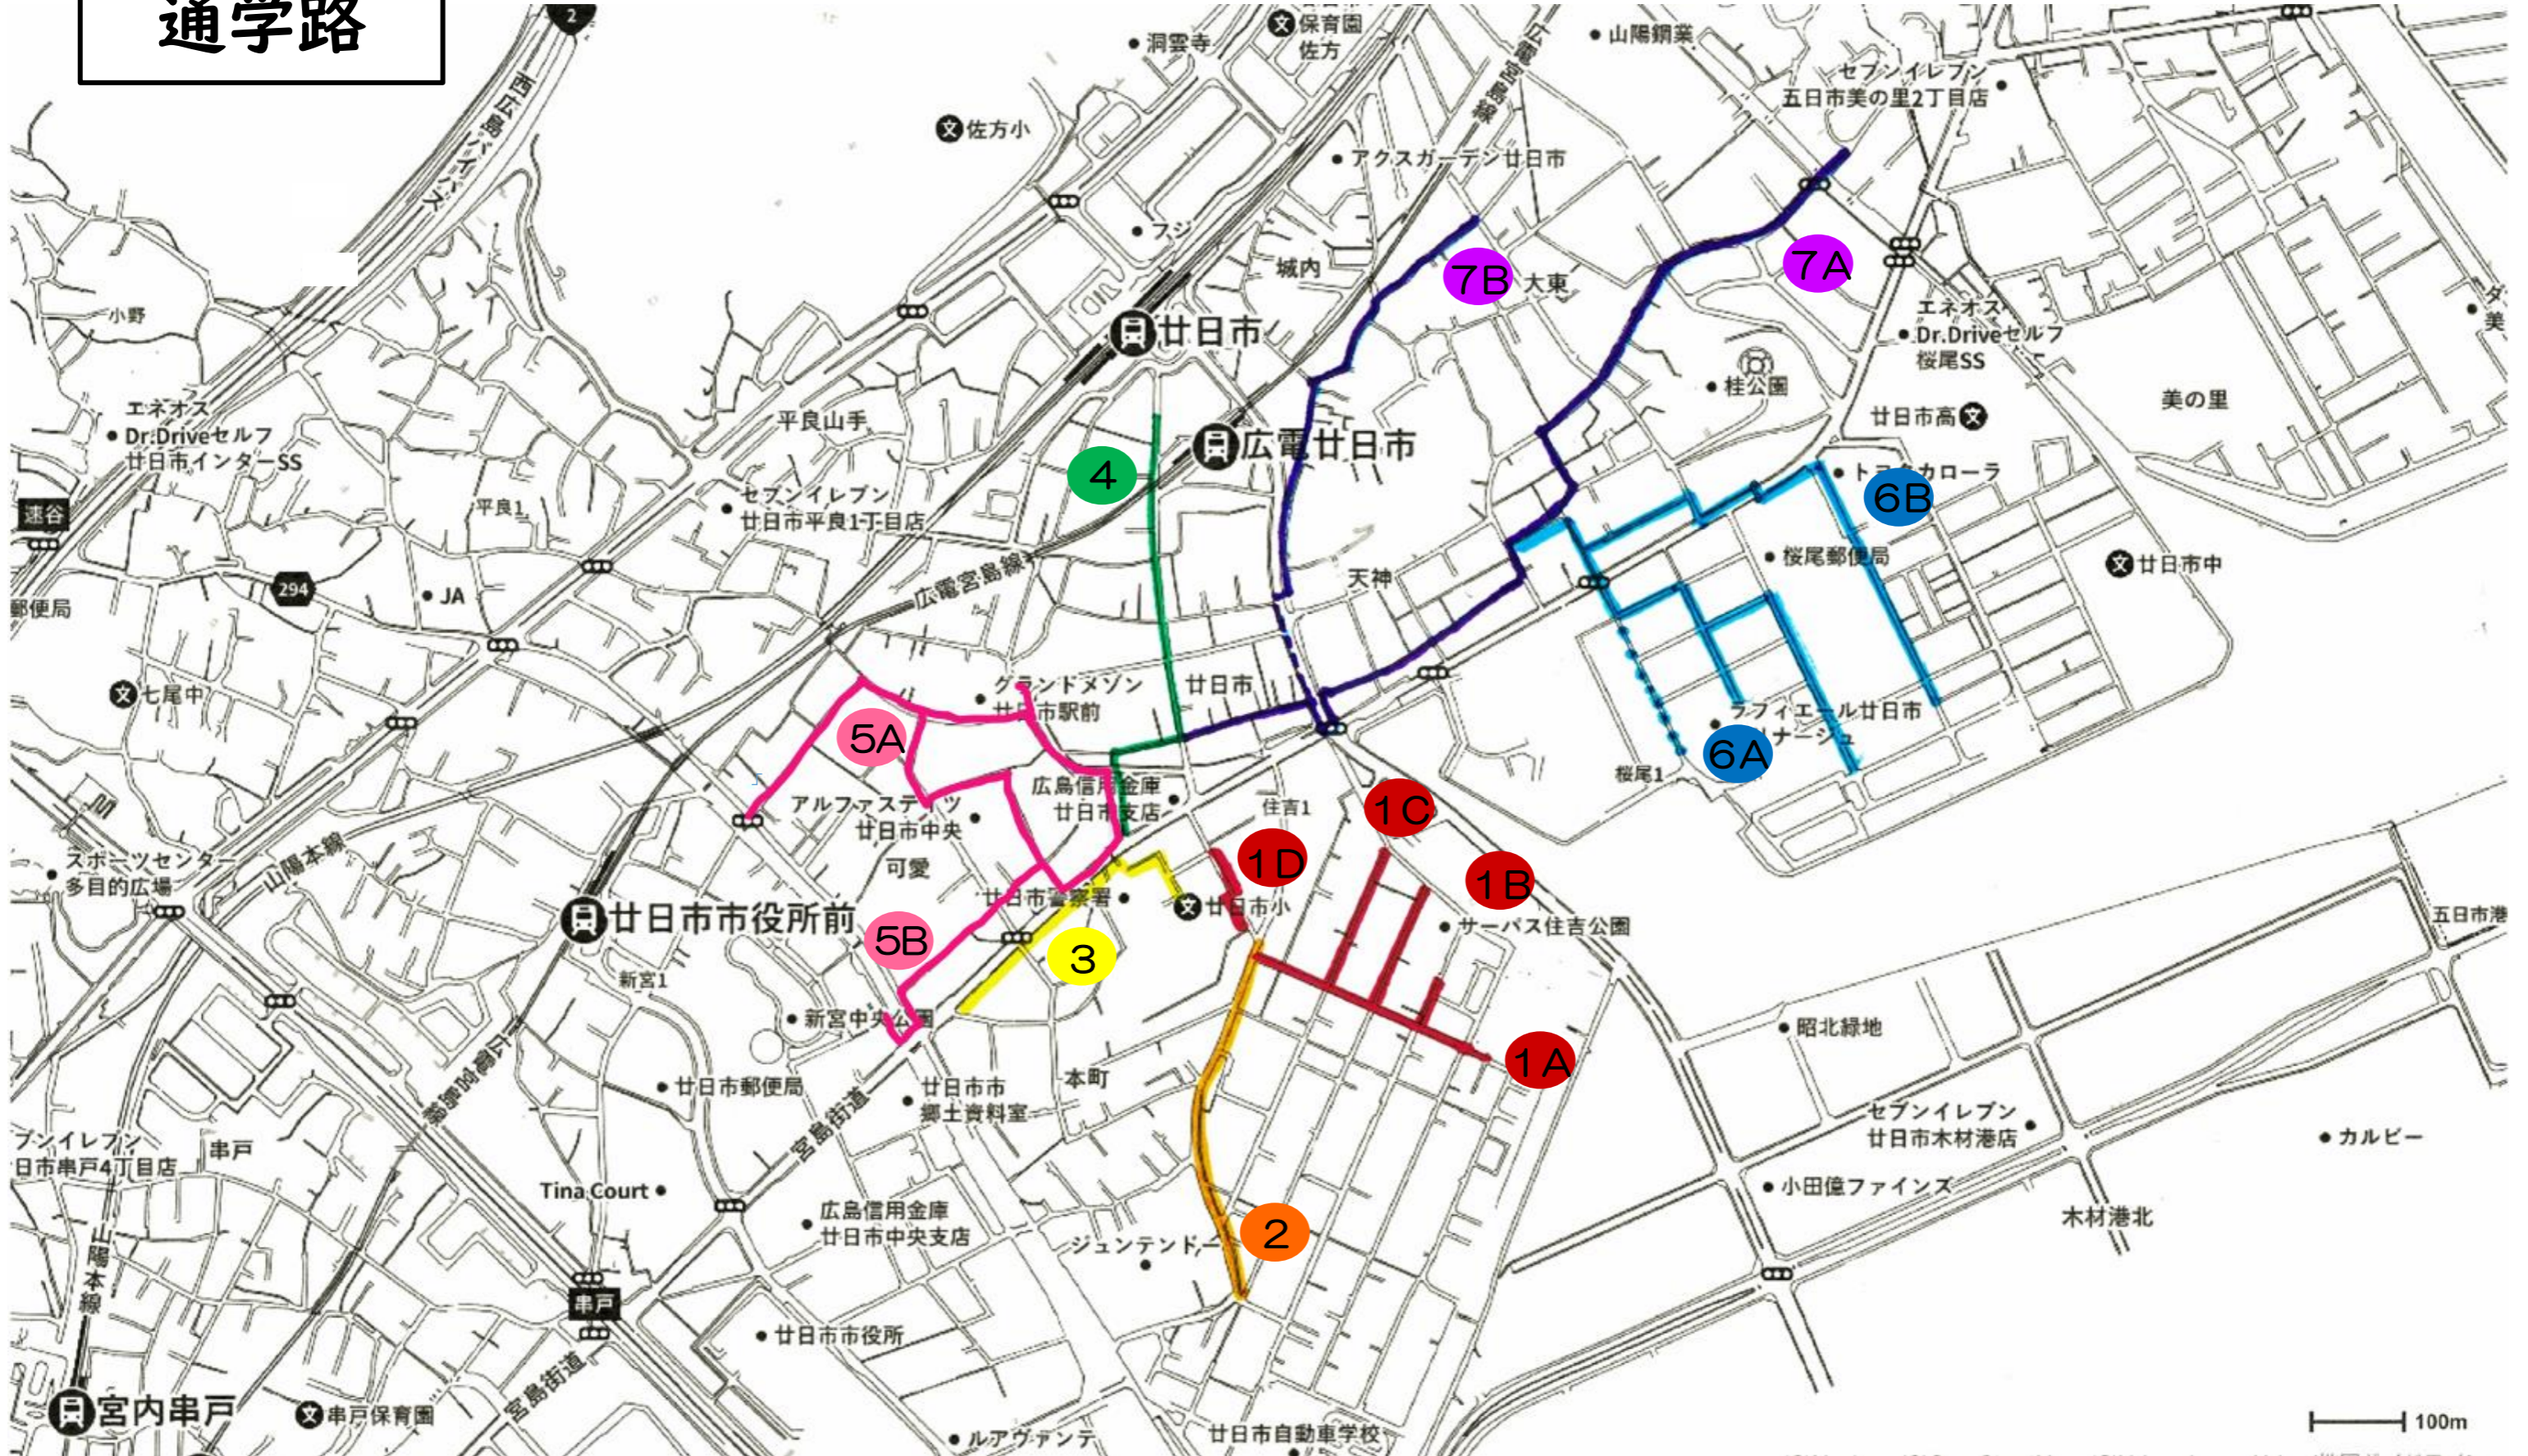

通学路

100m