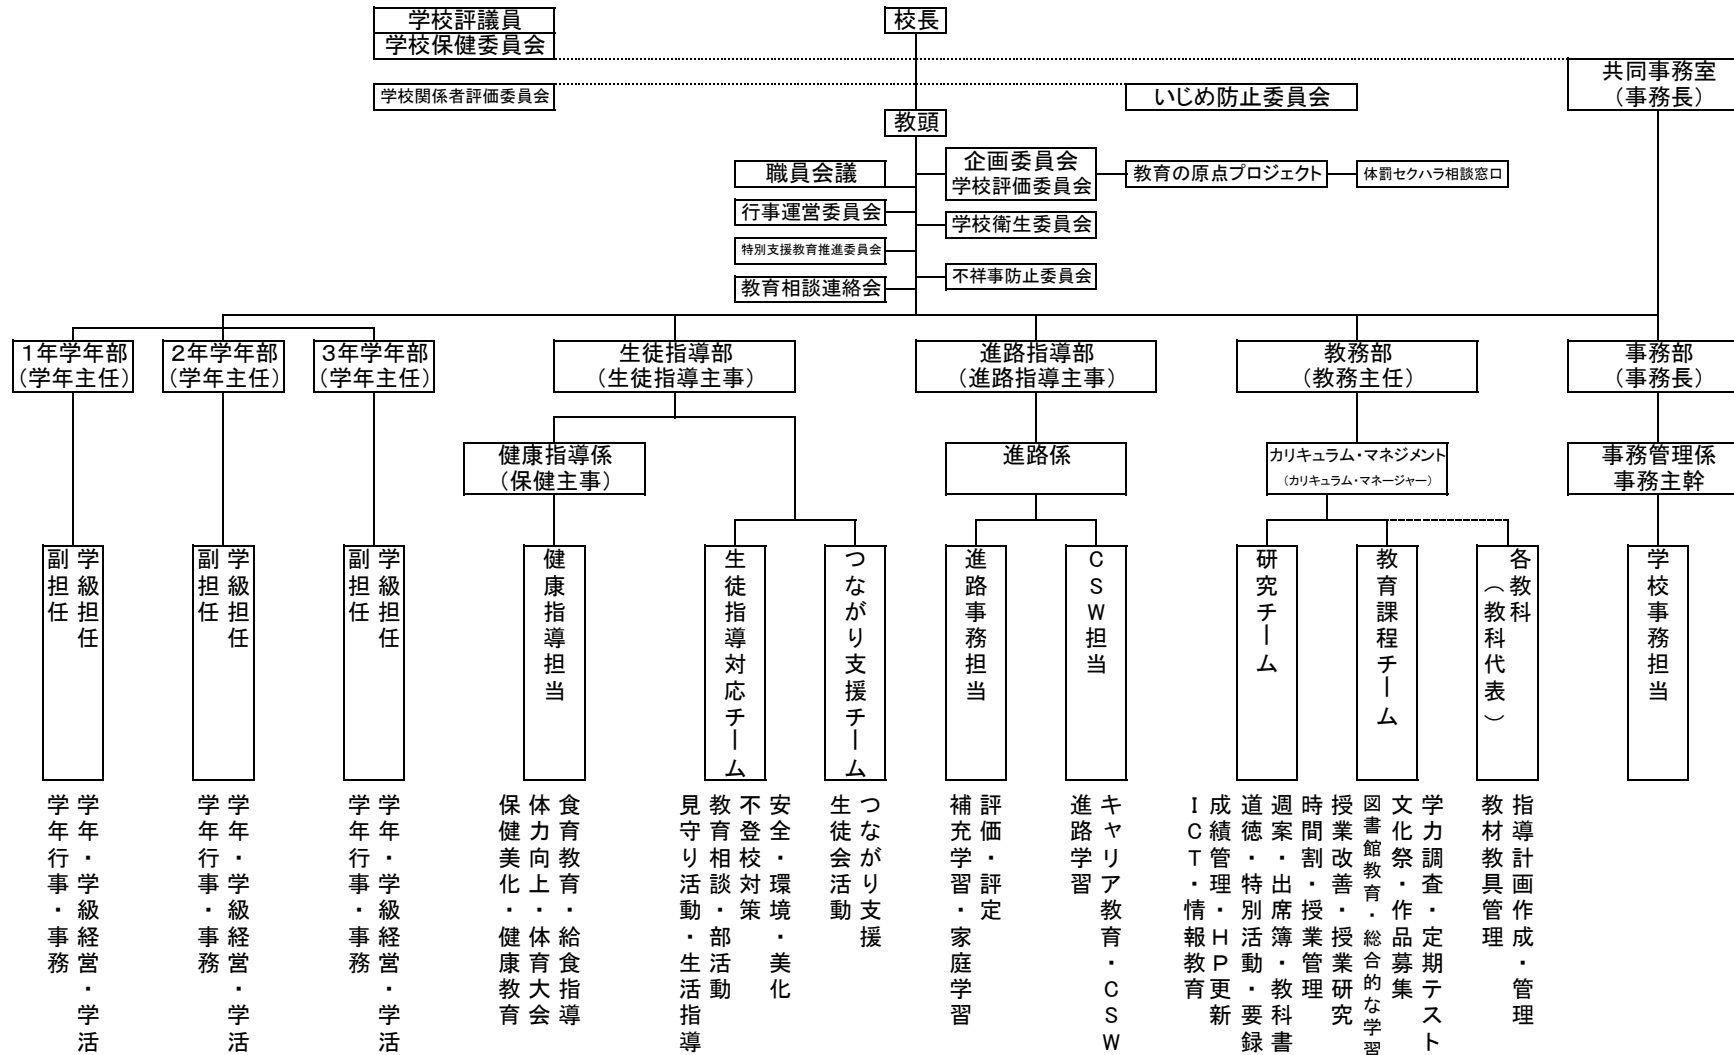

令和2年度 学校運営組織図

企画委員会…校長、教頭、教務主任、生徒指導主事、学年主任、カリキュラム・マネージャー
 (学校評価委員会)
 学校衛生委員会…企画委員会、養護教諭
 行事運営委員会
 体育祭…企画委員会、体力向上担当、生徒会担当、体育科
 ・文化祭…企画委員会、特別活動担当、生徒会担当、音楽科
 特別支援教育推進委員会…管理職、生徒指導主事、特別支援コーディネーター、養護教諭、特別支援教育支援員、学年担当
 教育相談連絡会…管理職、生徒指導主事、教育相談担当、特支コーディネーター、養護教諭、学年担当、スクールカウンセラー、特支教育支援員
 ・管理職、教務主任、生徒指導主事、学年