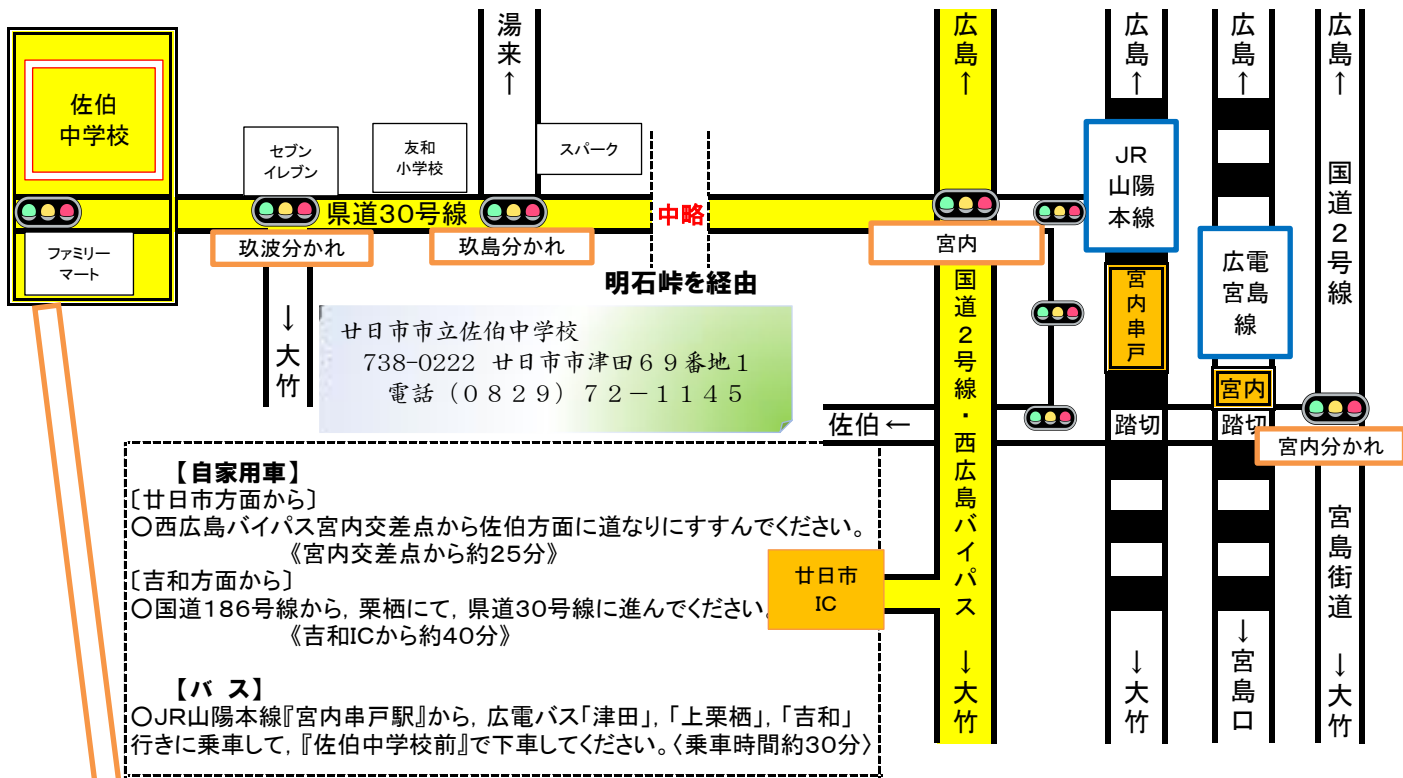

佐伯中学校へのアクセス

学校周辺図・校舎配置図・車両進入経路図