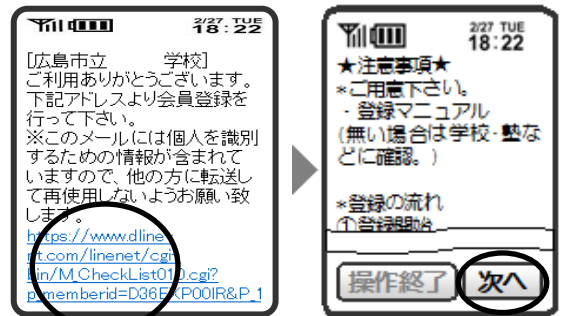

※docomoのシークレットメール（4桁暗証番号）は登録ができません。

※auをご利用されている方は“なりすましメール”の強化により強制的にau独自で設定を変更されている場合がありますので必ず確認・設定変更後に登録作業を行ってください。

■ 確認の有無を明確にするため、登録するアドレスは1世帯1アドレスとなります。

手順 2. メールを送る

下記アドレスにメールを送信してください。（件名や本文の入力は不要です。）

四季が丘中学校 登録専用アドレス

shikichu@aline-nt.com

登録加入者（保護者）が直接登録作業（SSL暗号化通信で接続）をするので、アドレスを記入提出することなく直接データ管理元（暗号化）で登録作業をするので、個人情報や安全に管理することができます。

プライバシーマーク取得企業：10820495（04）

手順 3. 返信のメールが届く

空メール送信後、しばらくすると右記内容のメールが返信されますので、メールを開封し、本文内に表示されているアドレスを選択後、決定を押して「注意事項」画面へ移行します。ご確認後、次へボタンを押します。

※5分以内に返信が来なかった場合は、“サポート問い合わせ”を試してみてください。それでも返信がない場合は【手順1】の設定確認/変更後にもう一度、空メールを送信してください。

接続できたら「登録の流れ」が表示されます。ご確認後 次へ を押します。

手順 4. 基本情報を入力する

①お名前 ②電話番号 ③所属の箇所数 を入力する

① お名前
登録する名前は保護者の名前を登録してください。

② 電話番号：緊急連絡先を入れてください。